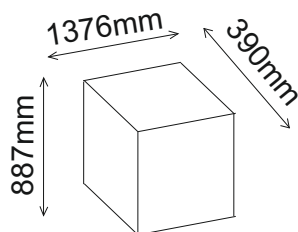

Ipic/Ирис/Iris

Комод 3Д1Ш
Комод 3Д1Ш
Chest of 3D1Drw

number	Measurements	Pcs.
1	762x348	1
2	762x348	1
3	762x345	1
4	762x345	1
5	1356x385	1
6	1332x370	1
7	418x340	2
8	427x340	1
9	340x140	1
10	340x140	1
11	370x140	1

12	186x440	1
13	756x440	2
14	567x440	1
15	380x334	1
16	781x436	2
17	781x444	1
18	390x238x77	1
19	390x238x77	1
22	160x77	1

2x a39	2x b3	12x φ5x17 mm d1	3x φ4x25 mm j8	24x φ3.5x13 mm p1	
7x n50	16x r16	1x y1	16x φ15 #16 r1	16x s2	4x b1
1x w300	28x φ3.5x16 mm p3	4x c65	12x φ6.3x13 mm e2	60x l1	4x a2
1x z1	24x φ8x30 mm f1	8x 7x50 e1	8x s1	1x φ4x20 mm j1	1