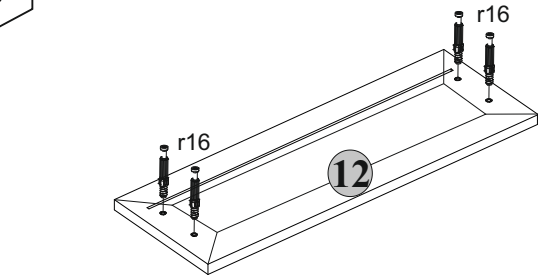

Ipic/Ирис/Iris

Комод 3Д1Ш
Комод 3Д1Ш
Chest of 3D1Drw

number	Measurements	Pcs.
1	762x348	1
2	762x348	1
3	762x345	1
4	762x345	1
5	1356x385	1
6	1332x370	1
7	418x340	2
8	427x340	1
9	340x140	1
10	340x140	1
11	370x140	1

12	186x440	1
13	756x440	2
14	567x440	1
15	380x334	1
16	781x436	2
17	781x444	1
18	390x238x77	1
19	390x238x77	1
22	160x77	1

2x a39	2x b3	12x φ5x17 mm d1	3x φ4x25 mm j8	24x φ3.5x13 mm p1	
7x n50	16x r16	1x y1	16x φ15 #16 r1	16x s2	4x b1
1x w300	28x φ3.5x16 mm p3	4x c65	12x φ6.3x13 mm e2	60x l1	4x a2
1x z1	24x φ8x30 mm f1	8x 7x50 e1	8x s1	1x φ4x20 mm j1	1

2

2

3

3

4

5

4

6