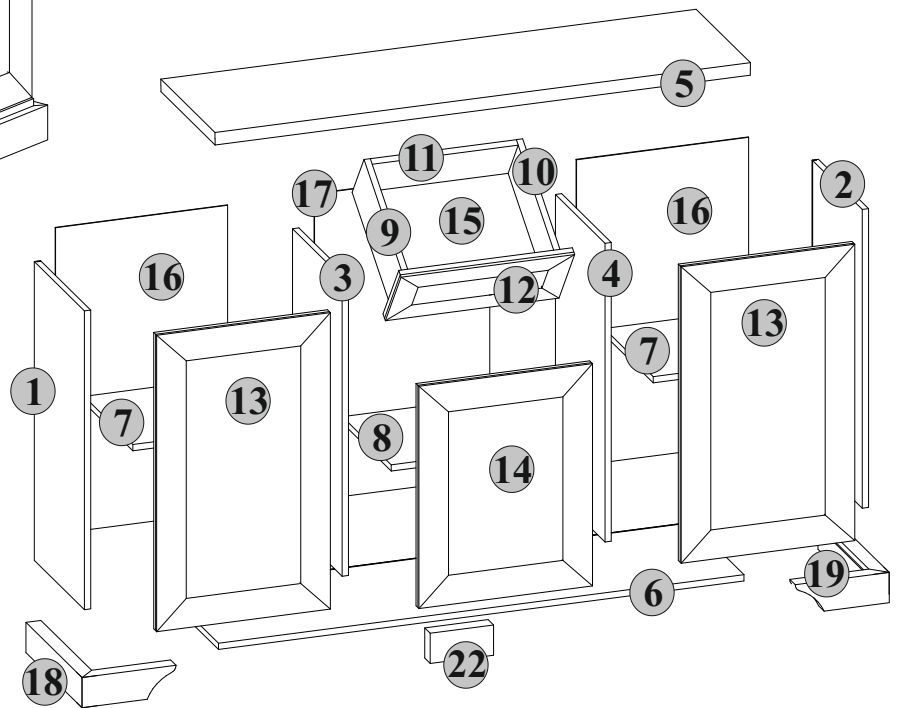

Ipic/Ирис/Iris

Комод 3Д1Ш
Комод 3Д1Ш
Chest of 3D1Drw

number	Measurements	Pcs.
1	762x348	1
2	762x348	1
3	762x345	1
4	762x345	1
5	1356x385	1
6	1332x370	1
7	418x340	2
8	427x340	1
9	340x140	1
10	340x140	1
11	370x140	1

12	186x440	1
13	756x440	2
14	567x440	1
15	380x334	1
16	781x436	2
17	781x444	1
18	390x238x77	1
19	390x238x77	1
22	160x77	1

2x a39	2x b3	12x φ5x17 mm d1	3x φ4x25 mm j8	24x φ3.5x13 mm p1	
7x n50	16x r16	1x y1	16x φ15 #16 r1	16x s2	4x b1
1x w300	28x φ3.5x16 mm p3	4x c65	12x φ6.3x13 mm e2	60x l1	4x a2
1x z1	24x φ8x30 mm f1	8x 7x50 e1	8x s1	1x φ4x20 mm j1	1

2

2

3

3

4

5

4

6