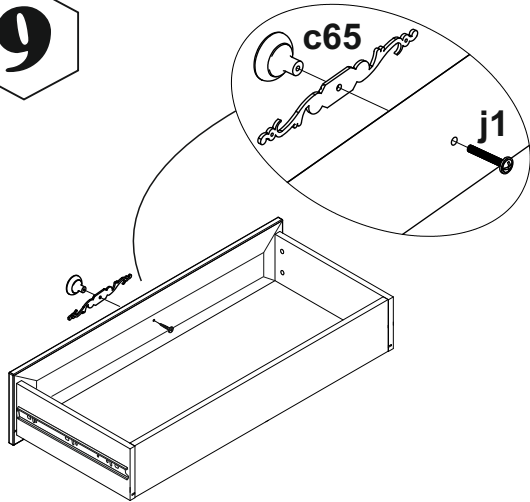

Ipic/Ирис/Iris

Комод 3Д1Ш
Комод 3Д1Ш
Chest of 3D1Drw

number	Measurements	Pcs.
1	762x348	1
2	762x348	1
3	762x345	1
4	762x345	1
5	1356x385	1
6	1332x370	1
7	418x340	2
8	427x340	1
9	340x140	1
10	340x140	1
11	370x140	1

12	186x440	1
13	756x440	2
14	567x440	1
15	380x334	1
16	781x436	2
17	781x444	1
18	390x238x77	1
19	390x238x77	1
22	160x77	1

2x a39	2x b3	12x φ5x17 mm d1	3x φ4x25 mm j8	24x φ3.5x13 mm p1	
7x n50	16x r16	1x y1	16x φ15 #16 r1	16x s2	4x b1
1x w300	28x φ3.5x16 mm p3	4x c65	12x φ6.3x13 mm e2	60x l1	4x a2
1x z1	24x φ8x30 mm f1	8x 7x50 e1	8x s1	1x φ4x20 mm j1	1

7

5

8 L

OR

8 P

9

7