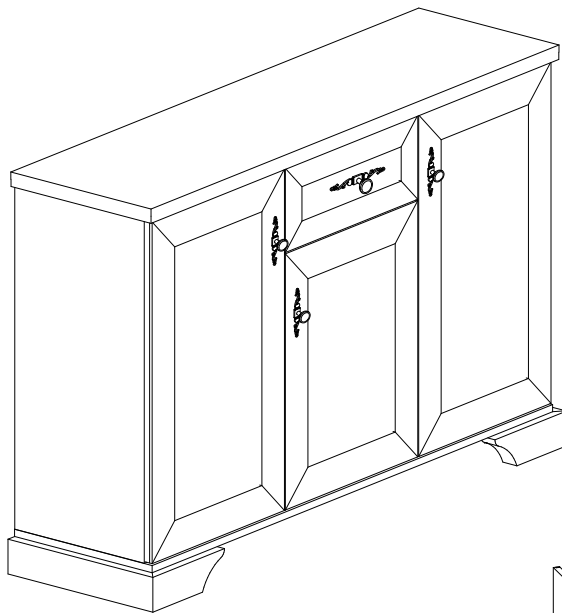

Ipic/Ирис/Iris

Комод 3Д1Ш
Комод 3Д1Ш
Chest of 3D1Drw

number	Measurements	Pcs.
1	762x348	1
2	762x348	1
3	762x345	1
4	762x345	1
5	1356x385	1
6	1332x370	1
7	418x340	2
8	427x340	1
9	340x140	1
10	340x140	1
11	370x140	1

12	186x440	1
13	756x440	2
14	567x440	1
15	380x334	1
16	781x436	2
17	781x444	1
18	390x238x77	1
19	390x238x77	1
22	160x77	1

2x a39	2x b3	12x φ5x17 mm d1	3x φ4x25 mm j8	24x φ3.5x13 mm p1	
7x n50	16x r16	1x y1	16x φ15 #16 r1	16x s2	4x b1
1x w300	28x φ3.5x16 mm p3	4x c65	12x φ6.3x13 mm e2	60x l1	4x a2
1x z1	24x φ8x30 mm f1	8x 7x50 e1	8x s1	1x φ4x20 mm j1	1