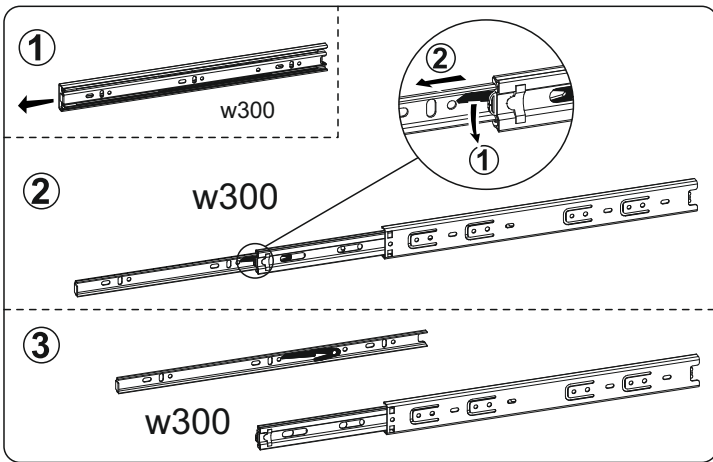

Ipic/Ирис/Iris

Комод 3Д1Ш
Комод 3Д1Ш
Chest of 3D1Drw

number	Measurements	Pcs.
1	762x348	1
2	762x348	1
3	762x345	1
4	762x345	1
5	1356x385	1
6	1332x370	1
7	418x340	2
8	427x340	1
9	340x140	1
10	340x140	1
11	370x140	1

12	186x440	1
13	756x440	2
14	567x440	1
15	380x334	1
16	781x436	2
17	781x444	1
18	390x238x77	1
19	390x238x77	1
22	160x77	1

2x a39	2x b3	12x φ5x17 mm d1	3x φ4x25 mm j8	24x φ3.5x13 mm p1	
7x n50	16x r16	1x y1	16x φ15 #16 r1	16x s2	4x b1
1x w300	28x φ3.5x16 mm p3	4x c65	12x φ6.3x13 mm e2	60x l1	4x a2
1x z1	24x φ8x30 mm f1	8x 7x50 e1	8x s1	1x φ4x20 mm j1	1

2

2

3

3

4

5

4

6