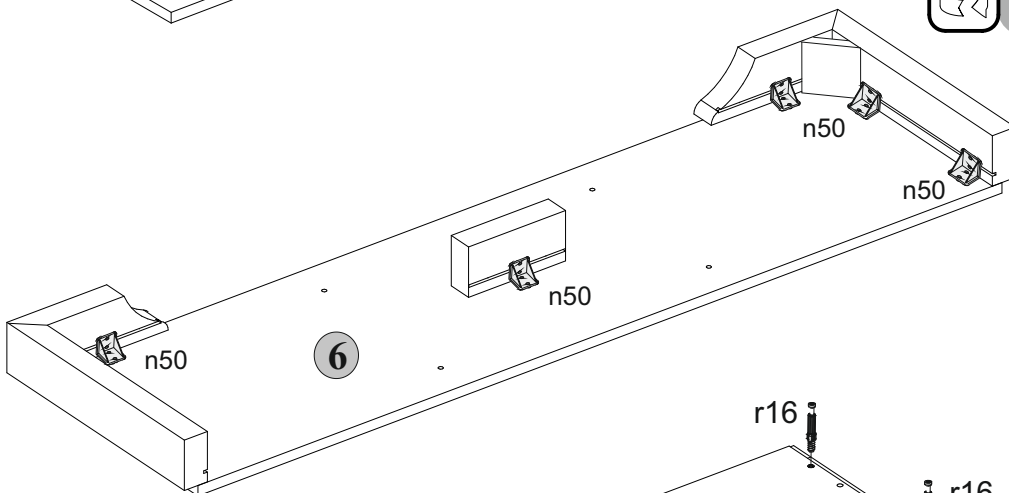

Ipic/Ирис/Iris

Комод 3Д1Ш
Комод 3Д1Ш
Chest of 3D1Drw

number	Measurements	Pcs.
1	762x348	1
2	762x348	1
3	762x345	1
4	762x345	1
5	1356x385	1
6	1332x370	1
7	418x340	2
8	427x340	1
9	340x140	1
10	340x140	1
11	370x140	1

12	186x440	1
13	756x440	2
14	567x440	1
15	380x334	1
16	781x436	2
17	781x444	1
18	390x238x77	1
19	390x238x77	1
22	160x77	1

2x a39	2x b3	12x φ5x17 mm d1	3x φ4x25 mm j8	24x φ3.5x13 mm p1	
7x n50	16x r16	1x y1	16x φ15 #16 r1	16x s2	4x b1
1x w300	28x φ3.5x16 mm p3	4x c65	12x φ6.3x13 mm e2	60x l1	4x a2
1x z1	24x φ8x30 mm f1	8x 7x50 e1	8x s1	1x φ4x20 mm j1	1