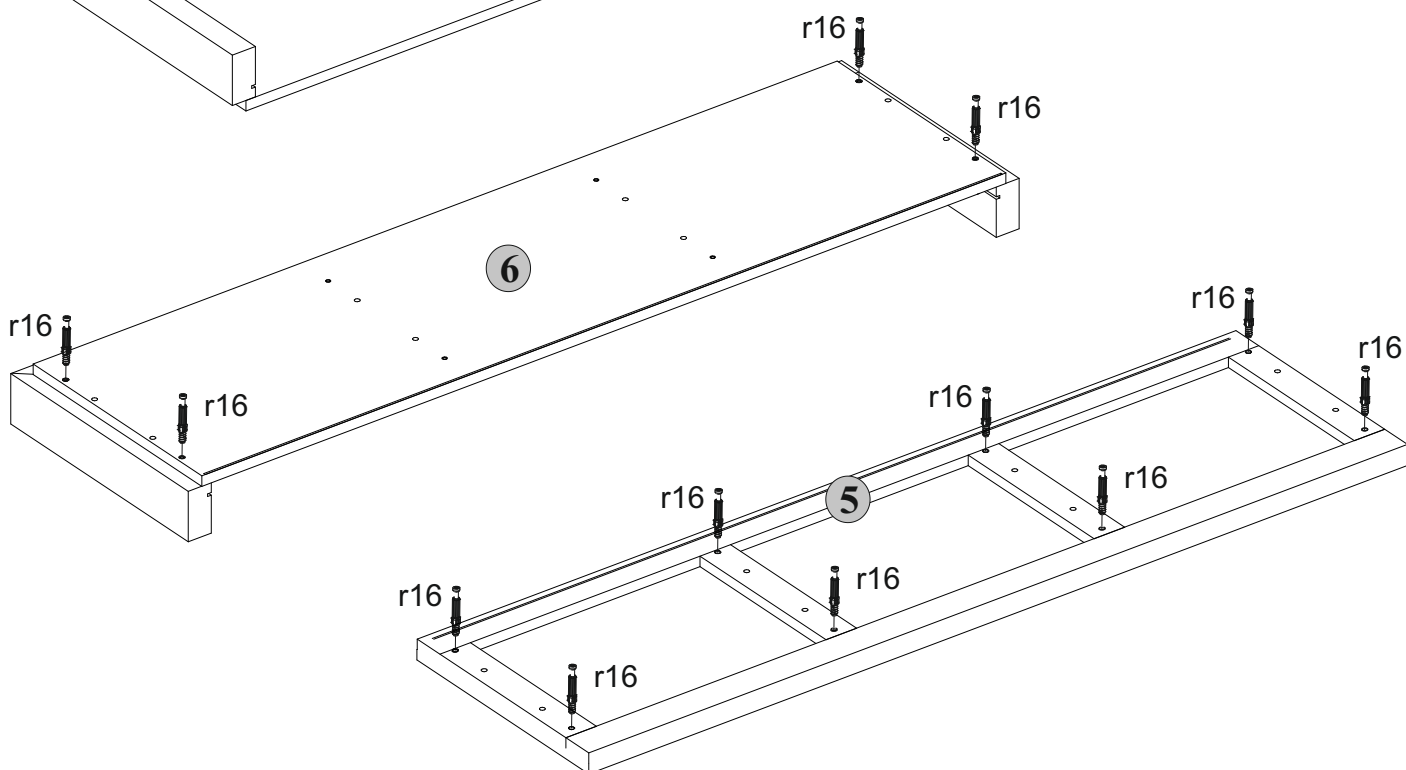

Ipic/Ирис/Iris

Комод 3Д1Ш
Комод 3Д1Ш
Chest of 3D1Drw

number	Measurements	Pcs.
1	762x348	1
2	762x348	1
3	762x345	1
4	762x345	1
5	1356x385	1
6	1332x370	1
7	418x340	2
8	427x340	1
9	340x140	1
10	340x140	1
11	370x140	1

12	186x440	1
13	756x440	2
14	567x440	1
15	380x334	1
16	781x436	2
17	781x444	1
18	390x238x77	1
19	390x238x77	1
22	160x77	1

2x a39	2x b3	12x φ5x17 mm d1	3x φ4x25 mm j8	24x φ3.5x13 mm p1	
7x n50	16x r16	1x y1	16x φ15 #16 r1	16x s2	4x b1
1x w300	28x φ3.5x16 mm p3	4x c65	12x φ6.3x13 mm e2	60x l1	4x a2
1x z1	24x φ8x30 mm f1	8x 7x50 e1	8x s1	1x φ4x20 mm j1	1