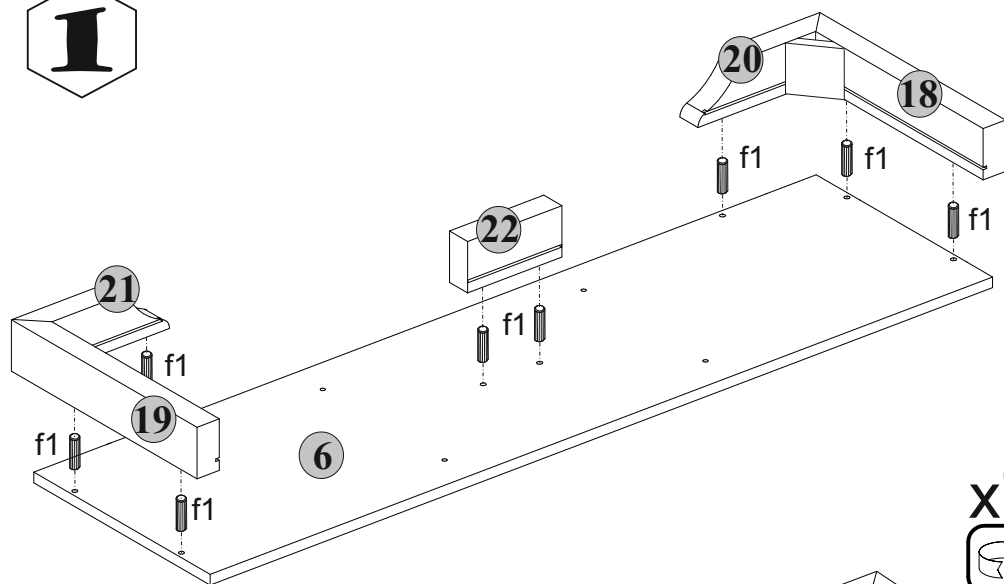

Ipic/Ирис/Iris

Комод 3Д1Ш
Комод 3Д1Ш
Chest of 3D1Drw

number	Measurements	Pcs.
1	762x348	1
2	762x348	1
3	762x345	1
4	762x345	1
5	1356x385	1
6	1332x370	1
7	418x340	2
8	427x340	1
9	340x140	1
10	340x140	1
11	370x140	1

12	186x440	1
13	756x440	2
14	567x440	1
15	380x334	1
16	781x436	2
17	781x444	1
18	390x238x77	1
19	390x238x77	1
22	160x77	1

2x a39	2x b3	12x φ5x17 mm d1	3x φ4x25 mm j8	24x φ3.5x13 mm p1	
7x n50	16x r16	1x y1	16x φ15 #16 r1	16x s2	4x b1
1x w300	28x φ3.5x16 mm p3	4x c65	12x φ6.3x13 mm e2	60x l1	4x a2
1x z1	24x φ8x30 mm f1	8x 7x50 e1	8x s1	1x φ4x20 mm j1	1