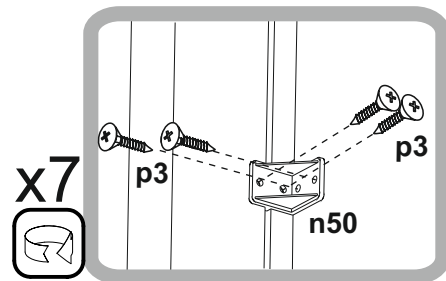

Ipic/Ирис/Iris

Комод 3Д1Ш
Комод 3Д1Ш
Chest of 3D1Drw

number	Measurements	Pcs.
1	762x348	1
2	762x348	1
3	762x345	1
4	762x345	1
5	1356x385	1
6	1332x370	1
7	418x340	2
8	427x340	1
9	340x140	1
10	340x140	1
11	370x140	1

12	186x440	1
13	756x440	2
14	567x440	1
15	380x334	1
16	781x436	2
17	781x444	1
18	390x238x77	1
19	390x238x77	1
22	160x77	1

2x a39	2x b3	12x φ5x17 mm d1	3x φ4x25 mm j8	24x φ3.5x13 mm p1	
7x n50	16x r16	1x y1	16x φ15 #16 r1	16x s2	4x b1
1x w300	28x φ3.5x16 mm p3	4x c65	12x φ6.3x13 mm e2	60x l1	4x a2
1x z1	24x φ8x30 mm f1	8x 7x50 e1	8x s1	1x φ4x20 mm j1	1